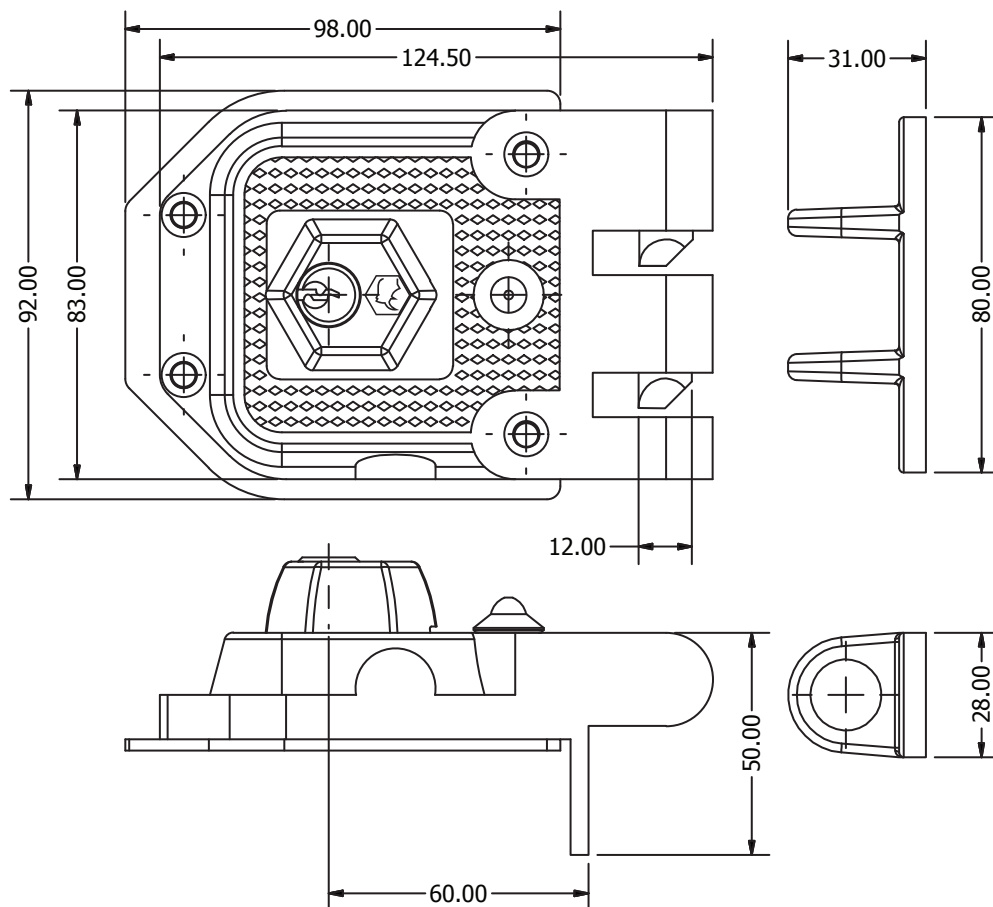

## Ficha técnica - Cerradura de sobreponer 778 Rejas

### DESCRIPCIÓN GENERAL

Cerradura de sobreponer para instalar a 60 mm en puertas de abatir o correderas, cola cilindro dispuesta para instalar en puertas hasta de 60 mm, macho de zamack con accionamiento vertical y dispuesto para rejas correderas o de abatir que abren al exterior, botón seguro de accionamiento solo con llaves para lado exterior e interior, 2 llaves niqueladas, guardas y contraguardas en latón con sistema anti ganzúa, 5 guardas en línea para cilindro exterior y 3 para el interior, caja de cerradura fabricada en zamack protegidas con pintura electrostática, recibidor soldable en fundición nodular, placa adicional para soldar y fijar la cerradura.

<b>Marca:</b>	Ideace Duralock
<b>Referencia:</b>	778 Rejas
<b>Accesorios:</b>	Tornillos, planchuela, escudo, placa
<b>Acabado:</b>	Gris rall (Pintura Electrostática)
<b>Garantía:</b>	Cinco (5) años de fabrica, por problemas mecánicos o mal funcionamiento, defectos en acabados antes de su uso, producto mal identificado, incompleto, daños en transporte.
<b>Ensayos:</b>	Ensayos: Cámara Salina 48 h - NTC 4294 Materiales y Acabados