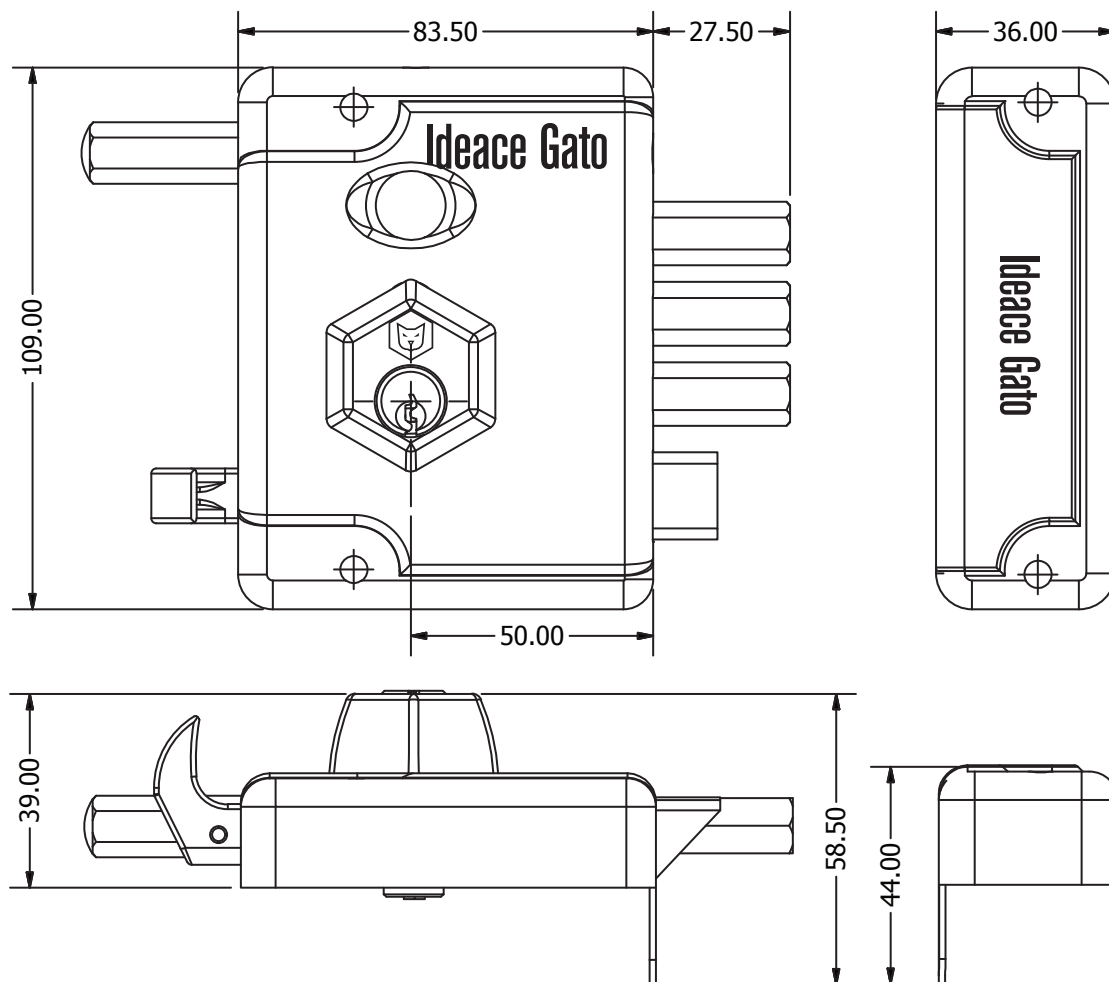

Ficha técnica - Cerradura de sobreponer 861 Fortaleza

DESCRIPCIÓN GENERAL

Cerradura de sobreponer para puerta de entrada principal, Caja y recibidor con embutición cerrada, 3 barras de acero 12 mm, accionadas en 3 pasos, Pasador en acero 12 mm incorporado en la cerraduras, Picaporte reversible, Caja y recibidor en lamina col rold calibre 18, Centro para instalación a 50 mm.

Marca:	Ideace Gato
Referencia:	861 Fortaleza
Accesorios:	Tornillos, planchuela, escudo
Acabado:	Bronce
Garantía:	Cinco (5) años de fabrica, por problemas mecánicos o mal funcionamiento, defectos en los acabados antes de su uso, producto incompleto, producto mal identificado, daños en el transporte.
Ensayos:	Cámara Salina 72 h - NTC 4294 Materiales y Acabados