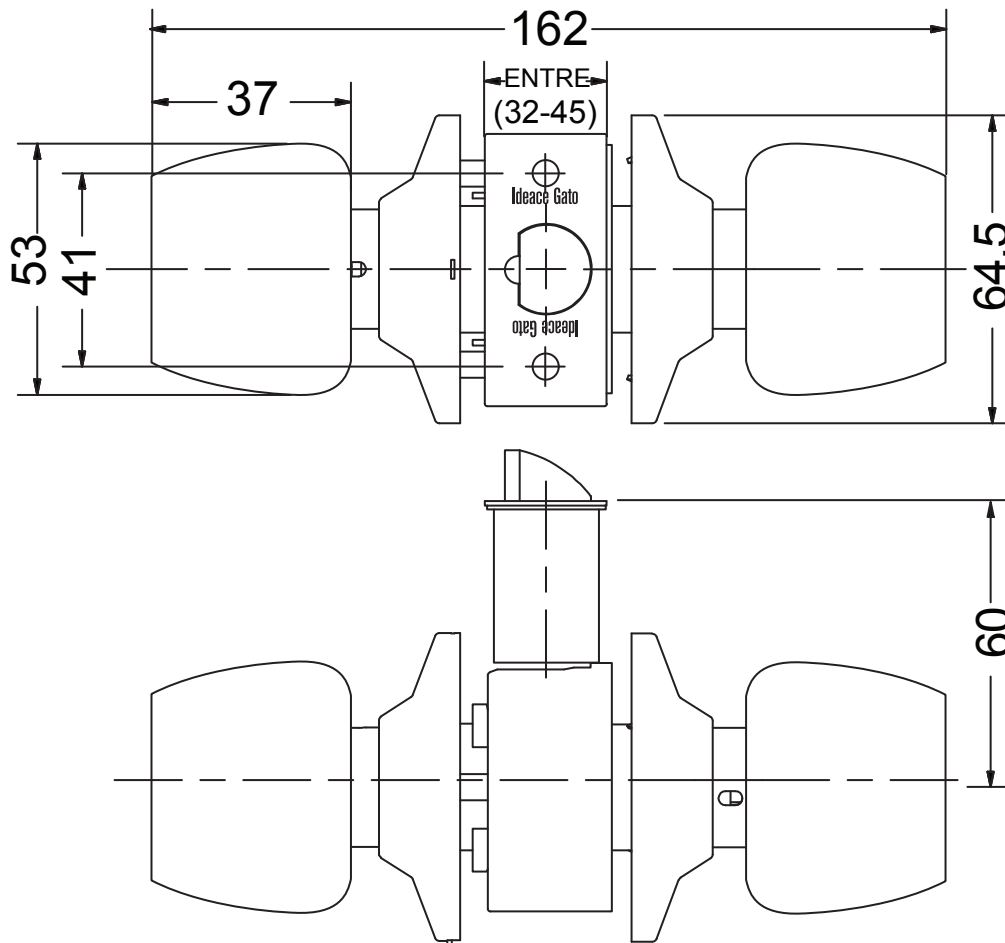

Ficha técnica - Cerradura de pomo 270, 271 y 276

DESCRIPCIÓN GENERAL

Cerradura cilíndrica de pomo para entrada principal, alcoba y baño, uso residencial, pomo exterior con cilindro, pomo interior paso libre, picaporte con pestillo auxiliar de seguridad (solo para ref.270,271), para instalar en puertas de 32 a 45 mm, cilindro con 5 guardas de seguridad, 3 llaves niqueladas.

Marca:	Ideace Gato.
Referencia:	Cerradura de pomo 270 entrada principal, 271 alcoba y 276 baño pomo madera. Recibidor, picaporte, tornillería, instructivo.
Accesorios:	Cromo mate.
Acabado:	Cinco (5) años de fabrica, por problemas mecánicos o mal funcionamiento, defectos en acabados antes de su uso, producto mal identificado, incompleto, daños en transporte.
Garantía:	Las cerraduras deben ser tratadas con suavidad, deben ajustarse si se aflojan como consecuencia del uso y deben limpiarse con productos no abrasivos, evitando el uso de diluyentes (thinner). Las cerraduras deben limpiarse con paños húmedos sin detergente y lubricarse cada dos años.
Cuidados y recomendaciones:	